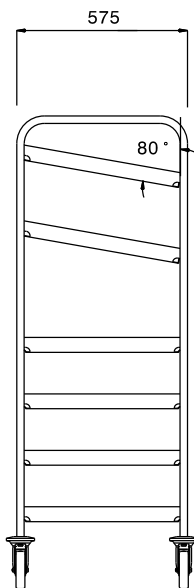

Omschrijving

Product Nr.

Regaalwagen met 6 paar geleiders voor korven 500x500 mm. De twee bovenste geleiders zijn schuin geplaatst, voor het eenvoudig uitnemen van de glazen of kopjes uit de korven, bijvoorbeeld bij een opstelling in een uitgiftebuffet. Geleiderafstand van 190 mm bij de vier rechte korven en 255/240 mm bij de twee schuine korven.

Roestvrijstalen buisframe Ø25 mm met gelaste roestvrijstalen geleiders. De geleiders in L-vormige uitvoering met anti doorschuifnokken. 4 zwenkwielen Ø125 mm, 2 met rem. 4 rubber stootringen.

Uitvoering

- Frame van roestvrijstalen buis 25 mm, volledig gelast.
- L-vormige geleiders met anti-doorschuifnokken aan beide uiteinden.
- De twee bovenste geleiderparen zijn schuin geplaatst.
- Ontworpen voor het transport van afwasmachine korven van 500x500 mm.
- Vier zwenkwielen Ø125 mm, waarvan 2 met rem, voorzien van kunststof bumpers.

Constructie

- Volledig van roestvrijstaal 1.4301 (AISI304).

Goedkeuring _____

Front aanzicht

Zij aanzicht

Boven aanzicht

Algemene gegevens

Externe afmetingen, lengte	645 mm
361251 (MDNT6B)	
Externe afmetingen, breedte	645 mm
Externe afmetingen, hoogte	1590 mm
Wiel materiaal	Verzinkt
Wiel diameter	Ø 125
Gewicht, netto	22 kg