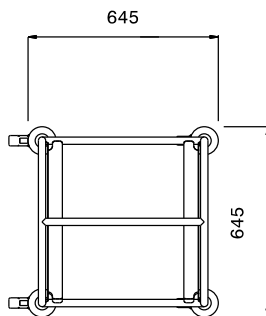

Omschrijving

Product Nr.

Regaalwagen met 6 paar geleiders voor korven 500x500 mm. De twee bovenste geleiders zijn schuin geplaatst, voor het eenvoudig uitnemen van de glazen of kopjes uit de korven, bijvoorbeeld bij een opstelling in een uitgiftebuffet. Geleiderafstand van 190 mm bij de vier rechte korven en 255/240 mm bij de twee schuine korven.

Roestvrijstalen buisframe Ø25 mm met gelaste roestvrijstalen geleiders. De geleiders in L-vormige uitvoering met anti doorschuifnokken. 4 zwenkwielen Ø125 mm, 2 met rem. 4 rubber stootringen.

Uitvoering

- Frame van roestvrijstalen buis 25 mm, volledig gelast.
- L-vormige geleiders met anti-doorschuifnokken aan beide uiteinden.
- De twee bovenste geleiderparen zijn schuin geplaatst.
- Ontworpen voor het transport van afwasmachine korven van 500x500 mm.
- Vier zwenkwielen Ø125 mm, waarvan 2 met rem, voorzien van kunststof bumpers.

Constructie

- Volledig van roestvrijstaal 1.4301 (AISI304).

Goedkeuring _____

Front aanzicht

Zij aanzicht

Boven aanzicht

Algemene gegevens

Externe afmetingen, lengte	645 mm
361251 (MDNT6B)	
Externe afmetingen, breedte	645 mm
Externe afmetingen, hoogte	1590 mm
Wiel materiaal	Verzinkt
Wiel diameter	Ø 125
Gewicht, netto	22 kg