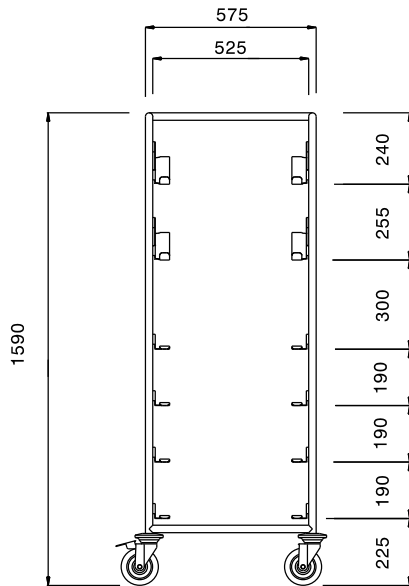

Omschrijving

Product Nr.

Regaalwagen met 6 paar geleiders voor korven 500x500 mm. De twee bovenste geleiders zijn schuin geplaatst, voor het eenvoudig uitnemen van de glazen of kopjes uit de korven, bijvoorbeeld bij een opstelling in een uitgiftebuffet. Geleiderafstand van 190 mm bij de vier rechte korven en 255/240 mm bij de twee schuine korven.

Roestvrijstalen buisframe Ø25 mm met gelaste roestvrijstalen geleiders. De geleiders in L-vormige uitvoering met anti doorschuifnokken. 4 zwenkwielen Ø125 mm, 2 met rem. 4 rubber stootringen.

Uitvoering

- Frame van roestvrijstalen buis 25 mm, volledig gelast.
- L-vormige geleiders met anti-doorschuifnokken aan beide uiteinden.
- De twee bovenste geleiderparen zijn schuin geplaatst.
- Ontworpen voor het transport van afwasmachine korven van 500x500 mm.
- Vier zwenkwielen Ø125 mm, waarvan 2 met rem, voorzien van kunststof bumpers.

Constructie

- Volledig van roestvrijstaal 1.4301 (AISI304).

Goedkeuring _____

Front aanzicht

Zij aanzicht

Boven aanzicht

Algemene gegevens

Externe afmetingen, lengte	645 mm
361251 (MDNT6B)	
Externe afmetingen, breedte	645 mm
Externe afmetingen, hoogte	1590 mm
Wiel materiaal	Verzinkt
Wiel diameter	Ø 125
Gewicht, netto	22 kg